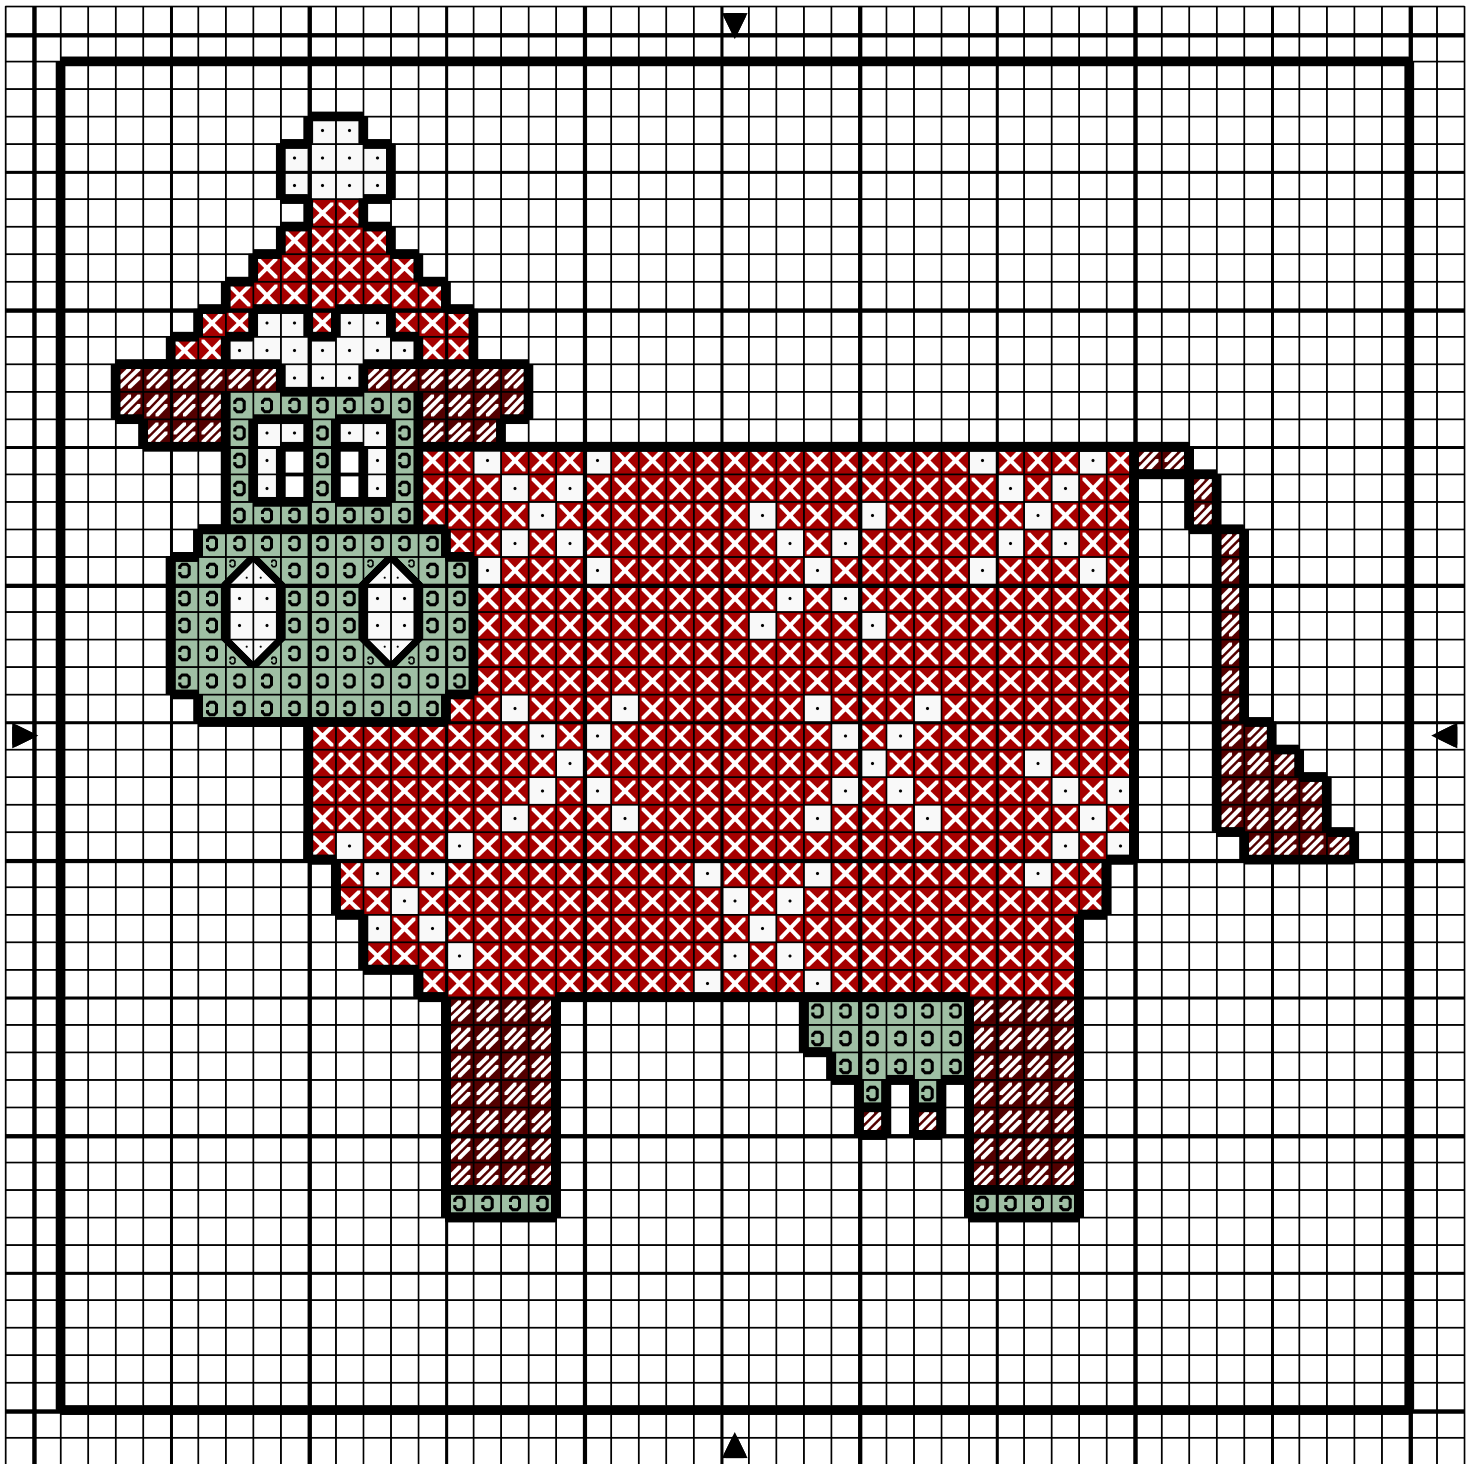

|     |                  |         |            |
|-----|------------------|---------|------------|
| ■   | Noir             | DMC 310 | Anchor 403 |
| .   | Blanc            | Blanc   | 1          |
| /// | Bordeaux fc      | 902     | 45         |
| O   | Vert vaporeux cl | 3817    |            |
| X   | Rouge brique     | 347     | 13         |

Backstitch in:  
 ————Noir 310 403

Design By: Jocelyne S.

Copyright By: <http://silepointcompte.free.fr/>

|   |                  |         |            |
|---|------------------|---------|------------|
|  | Noir             | DMC 310 | Anchor 403 |
|  | Blanc            | Blanc   | 1          |
|  | Bordeaux fc      | 902     | 45         |
|  | Vert vaporeux cl | 3817    |            |
|  | Rouge brique     | 347     | 13         |

Backstitch in:  
 Noir 310 403

Design By: Jocelyne S.

Copyright By: <http://silepointcompte.free.fr/>